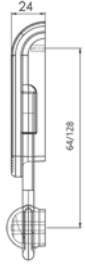

OCE9014

Plastik / Pls

Zamak / Zinc

Furniture Accessories

Plastik / Pls

OCE9015

| ÖLÇÜ | Krom | Boya | Antik | Saten | Altın | 📦 |
|---------|------|------|-------|-------|-------|-----|
| 64 mm | | | | | | 180 |
| OCE9016 | | | | | | 150 |

OCE9016

Sofia

TASARIM
TESCİL

Zamak / Zinc Plastik / Pls

OCE9017

| ÖLÇÜ | Krom | Boya | Antik | Saten | Altın | 📦 |
|---------|------|------|-------|-------|-------|-----|
| 16 Cm | | | | | | 100 |
| OCE9018 | | | | | | 75 |