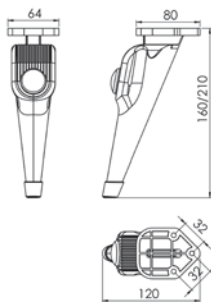

Plastik / Pls