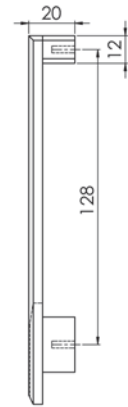

Toskanalı

Zamak / Zinc

	ÖLÇÜ	Krom	Boya	Antik	Saten	Altın	📦
OCE9004	32 mm / L:80						240
OCE9005	32 mm / L:160						150