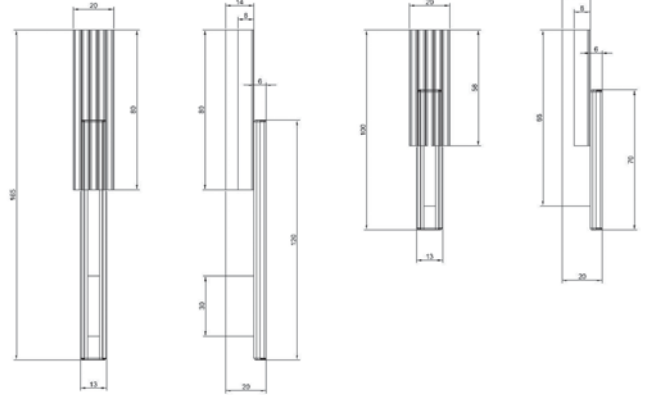

venüs

Zamak / Zinc

| | ÖLÇÜ | Krom | Boya | Antik | Saten | Altın | 📦 |
|---------|--------|------|------|-------|-------|-------|-----|
| PLE8003 | 64 mm | | | | | | 450 |
| PLE8004 | 160 mm | | | | | | 300 |
| PLE8005 | 224 mm | | | | | | 180 |