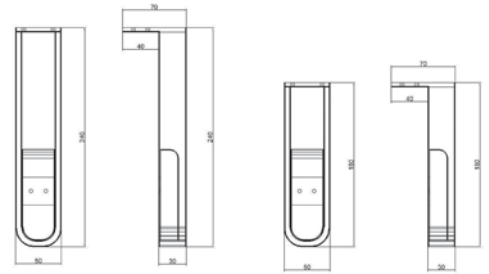

Furniture Accessories

nepotün

Alüminyum / Alm.

Plastik / Pls.

Alüminyum / Alm. - Plastik / Pls.

PLE8026

PLE8027

| ÖLÇÜ | Krom | Boya | Antik | Saten | Altın | 📦 |
|-------|------|------|-------|-------|-------|----|
| 18 cm | | | | | | 75 |
| 24 cm | | | | | | 50 |