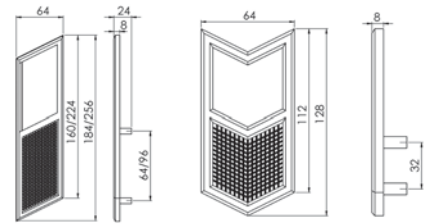

Furniture Accessories

Vivaldi