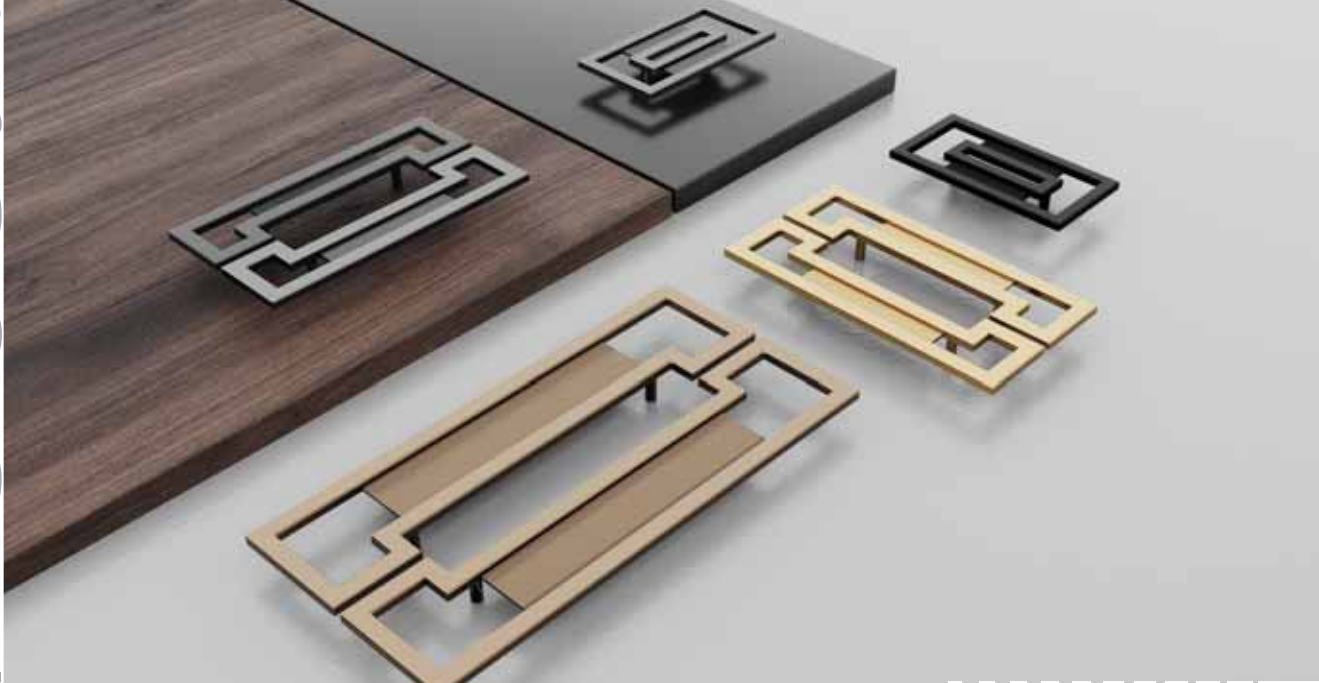

Elizabeth

Zamak / Zinc

	ÖLÇÜ	Krom	Boya	Antik	Saten	Altın	📦
OCE9008	64 mm						150
OCE9009	96 mm						150
OCE9010	160 mm						90