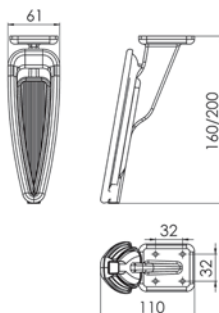

Furniture Accessories

Plastik / Pls

Zamak / Zinc

OCE9011

ÖLÇÜ	Krom	Boya	Antik	Saten	Altın	📦
64 mm						180
OCE9012						150

OCE9012

Alessa

Zamak / Zinc Plastik / Pls

OCE9013

ÖLÇÜ	Krom	Boya	Antik	Saten	Altın	📦
16 Cm						100
OCE9014						75

OCE9014

Plastik / Pls

Zamak / Zinc