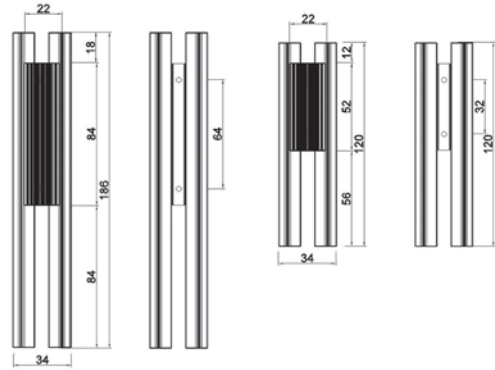

Jüpiter

Zamak / Zinc

	ÖLÇÜ	Krom	Boya	Antik	Saten	Altın	📦
PLE8008	32 mm						210
PLE8009	64 mm						150