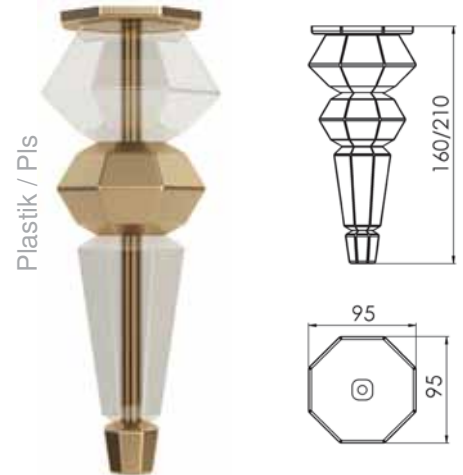

OCE9024

Seddef

Plastik / Pls

OCE9025

| ÖLÇÜ | Krom | Boya | Antik | Saten | Altın | 📦 |
|-------|------|------|-------|-------|-------|----|
| 21 Cm | | | | | | 50 |

Plastik / Pls

Furniture Accessories

OCE9027

| ÖLÇÜ | Krom | Boya | Antik | Saten | Altın | 📦 |
|---------|------|------|-------|-------|-------|-----|
| 00 mm | | | | | | 180 |
| 0CE9028 | | | | | | 150 |

FIORE

Zamak / Zinc Plastik / Pls

OCE9029

| ÖLÇÜ | Krom | Boya | Antik | Saten | Altın | 📦 |
|---------|------|------|-------|-------|-------|----|
| 16 Cm | | | | | | 75 |
| 0CE9030 | | | | | | 50 |