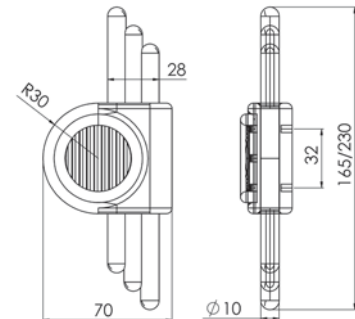

Plastik / Pls

	ÖLÇÜ	Krom	Boya	Antik	Saten	Altın	📦
OCE9035	32 mm / L:165						150
OCE9036	32 mm / L:230						90