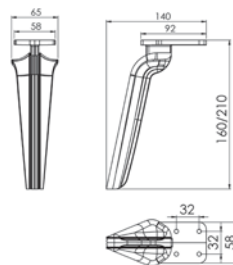

Zamak / Zinc

Ametist

Zamak / Zinc Plastik / Pls

OCE9021

| ÖLÇÜ | Krom | Boya | Antik | Saten | Altın | 📦 |
|---------|------|------|-------|-------|-------|-----|
| 16 Cm | | | | | | 100 |
| OCE9022 | | | | | | 75 |