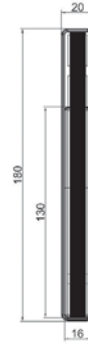

venüs

Zamak / Zinc

| | ÖLÇÜ | Krom | Boya | Antik | Saten | Altın | 📦 |
|---------|--------|------|------|-------|-------|-------|-----|
| PLE8003 | 64 mm | | | | | | 450 |
| PLE8004 | 160 mm | | | | | | 300 |
| PLE8005 | 224 mm | | | | | | 180 |

Furniture Accessories

mars

Zamak / Zinc

PLE8006
PLE8007

| ÖLÇÜ | Krom | Boya | Antik | Saten | Altın | 📦 |
|--------|------|------|-------|-------|-------|-----|
| 32 mm | | | | | | 450 |
| 128 mm | | | | | | 300 |