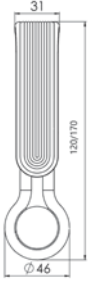

OCE9014

Plastik / Pls

Zamak / Zinc

Furniture Accessories

Plastik / Pls

OCE9015

| ÖLÇÜ | Krom | Boya | Antik | Saten | Altın | 📦 |
|---------|------|------|-------|-------|-------|-----|
| 64 mm | | | | | | 180 |
| OCE9016 | | | | | | 150 |

OCE9016

Sofia

TASARIM
TESCİL

Zamak / Zinc Plastik / Pls

OCE9017

| ÖLÇÜ | Krom | Boya | Antik | Saten | Altın | 📦 |
|---------|------|------|-------|-------|-------|-----|
| 16 Cm | | | | | | 100 |
| OCE9018 | | | | | | 75 |