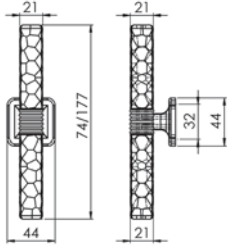

Plastik / Pls

OCE9023

ÖLÇÜ	Krom	Boya	Antik	Saten	Altın	📦
32 mm / L:74						180
32 mm / L:177						150

OCE9024

Seddef

Plastik / Pls

OCE9025

ÖLÇÜ	Krom	Boya	Antik	Saten	Altın	📦
21 Cm						50

Plastik / Pls