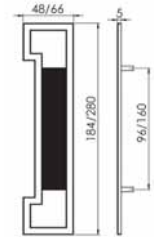

Elizabeth

Zamak / Zinc

| | ÖLÇÜ | Krom | Boya | Antik | Saten | Altın | 📦 |
|---------|--------|------|------|-------|-------|-------|-----|
| OCE9008 | 64 mm | | | | | | 150 |
| OCE9009 | 96 mm | | | | | | 150 |
| OCE9010 | 160 mm | | | | | | 90 |