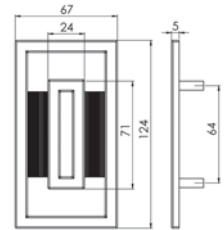

Elizabeth

Zamak / Zinc

	ÖLÇÜ	Krom	Boya	Antik	Saten	Altın	📦
OCE9008	64 mm						150
OCE9009	96 mm						150
OCE9010	160 mm						90